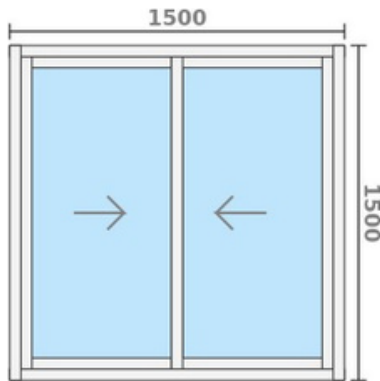

Artículo E (Cant.: 1)