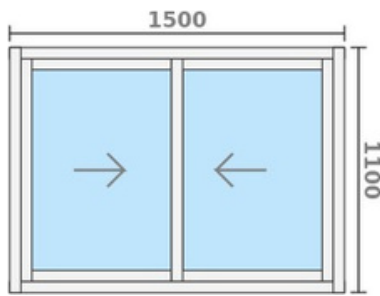

Ventana corrediza Modena 90° 2 hojas (M6200 H 6207)
1200x1000
Vidrio 3 mm transparente
Marca Aluar - Línea Módena
Pintado blanco

Costo parcial: \$ 113.242

Artículo C (Cant.: 1)

Ventana corrediza Modena 90° 2 hojas (M6200 H 6207)
1200x1100
Vidrio 3 mm transparente
Marca Aluar - Línea Módena
Pintado blanco

Costo parcial: \$ 119.214

Artículo D (Cant.: 1)

Ventana corrediza Modena 90° 2 hojas (M6200 H 6207)
1500x1100
Vidrio 3 mm transparente
Marca Aluar - Línea Módena
Pintado blanco

Costo parcial: \$ 135.974

Artículo E (Cant.: 1)